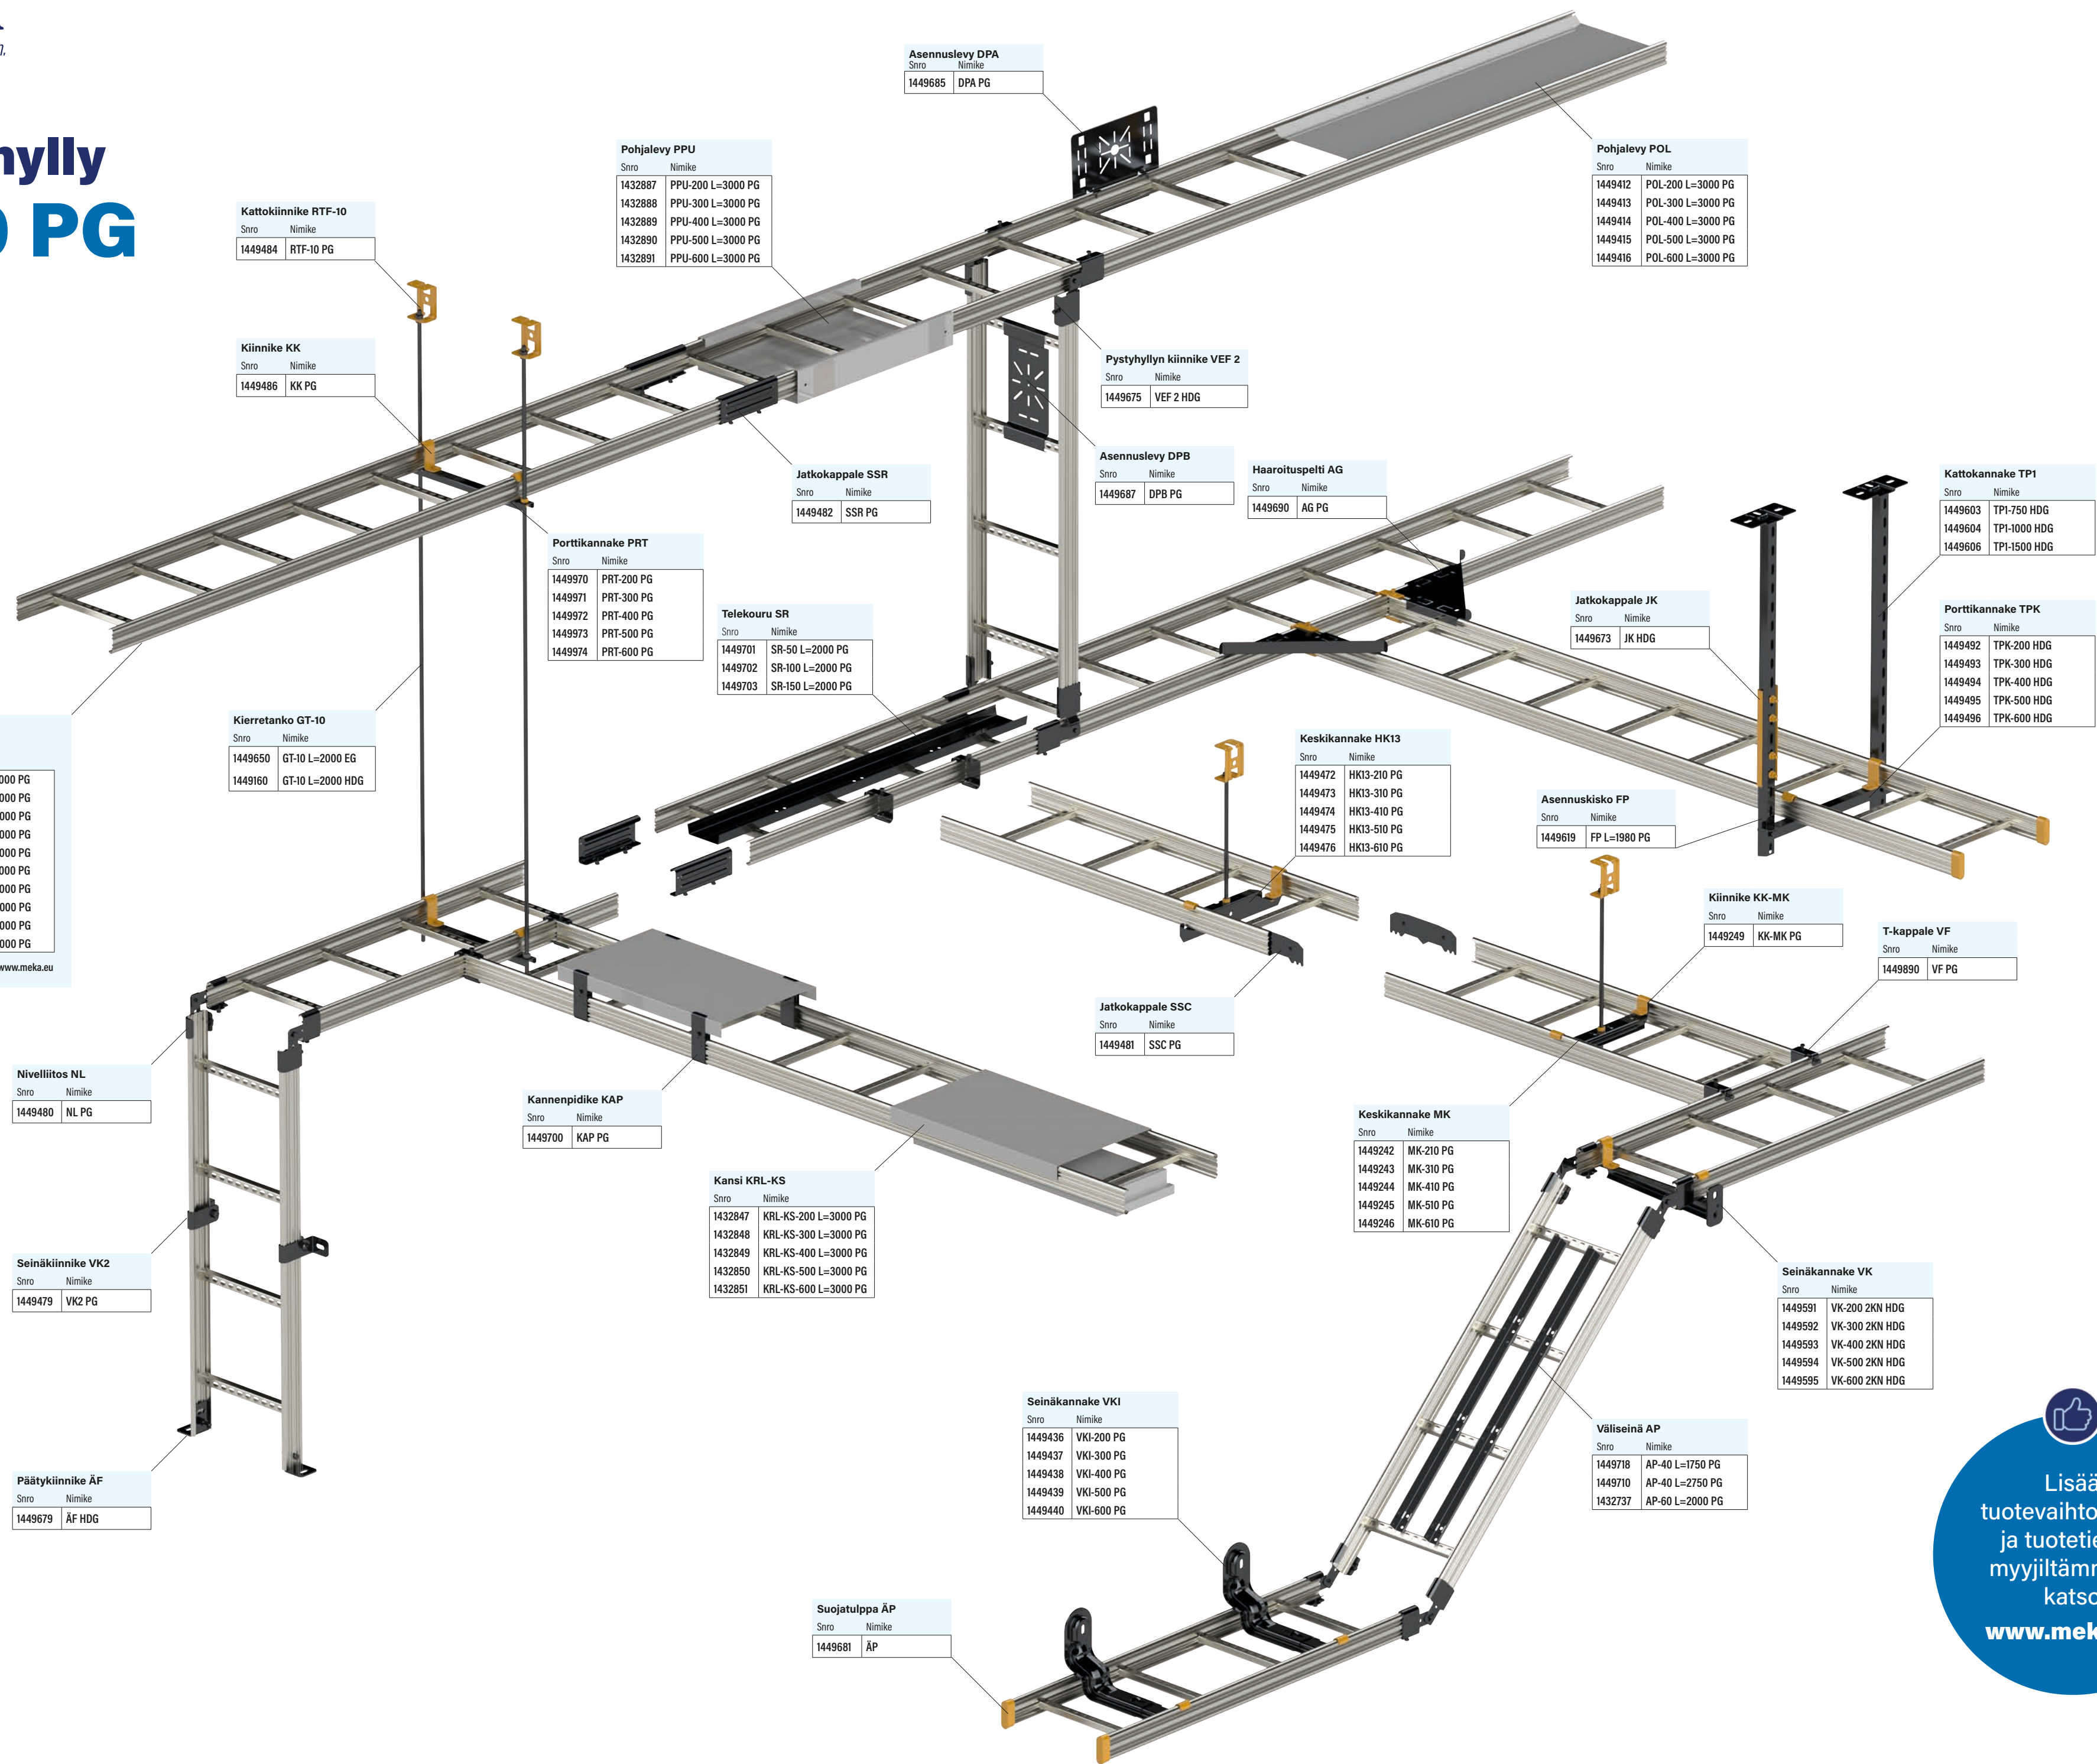

Tikashylly KS20 PG

Tikashylly KS20

Snro	Nimike
1449401	KS20-200 L=3000 PG
1449402	KS20-300 L=3000 PG
1449403	KS20-400 L=3000 PG
1449404	KS20-500 L=3000 PG
1449405	KS20-600 L=3000 PG
1449502	KS20-200 L=6000 PG
1449503	KS20-300 L=6000 PG
1449504	KS20-400 L=6000 PG
1449505	KS20-500 L=6000 PG
1449506	KS20-600 L=6000 PG

Katso lisää tuotevaihtoehtoja www.meka.eu

Kattokiinnike RTF-10

Snro	Nimike
1449484	RTF-10 PG

Kiinnike KK

Snro	Nimike
1449486	KK PG

Kierretanko GT-10

Snro	Nimike
1449650	GT-10 L=2000 EG
1449160	GT-10 L=2000 HDG

Nivelliitos NL

Snro	Nimike
1449480	NL PG

Seinäkiinnike VK2

Snro	Nimike
1449479	VK2 PG

Päätysiinnike ÄF

Snro	Nimike
1449679	ÄF HDG

Pohjalevy PPU

Snro	Nimike
1432887	PPU-200 L=3000 PG
1432888	PPU-300 L=3000 PG
1432889	PPU-400 L=3000 PG
1432890	PPU-500 L=3000 PG
1432891	PPU-600 L=3000 PG

Porttikannake PRT

Snro	Nimike
1449970	PRT-200 PG
1449971	PRT-300 PG
1449972	PRT-400 PG
1449973	PRT-500 PG
1449974	PRT-600 PG

Telekouru SR

Snro	Nimike
1449701	SR-50 L=2000 PG
1449702	SR-100 L=2000 PG
1449703	SR-150 L=2000 PG

Kannenpidike KAP

Snro	Nimike
1449700	KAP PG

Kansi KRL-KS

Snro	Nimike
1432847	KRL-KS-200 L=3000 PG
1432848	KRL-KS-300 L=3000 PG
1432849	KRL-KS-400 L=3000 PG
1432850	KRL-KS-500 L=3000 PG
1432851	KRL-KS-600 L=3000 PG

Seinäkiinnike VK1

Snro	Nimike
1449436	VK1-200 PG
1449437	VK1-300 PG
1449438	VK1-400 PG
1449439	VK1-500 PG
1449440	VK1-600 PG

Suojatulppa ÄP

Snro	Nimike
1449681	ÄP

Asennuslevy DPA

Snro	Nimike
1449685	DPA PG

Pohjalevy POL

Snro	Nimike
1449412	POL-200 L=3000 PG
1449413	POL-300 L=3000 PG
1449414	POL-400 L=3000 PG
1449415	POL-500 L=3000 PG
1449416	POL-600 L=3000 PG

Pystyhyllin kiinnike VEF 2

Snro	Nimike
1449675	VEF 2 HDG

Asennuslevy DPB

Snro	Nimike
1449687	DPB PG

Haaroituspelti AG

Snro	Nimike
1449690	AG PG

Jatkokappale SSR

Snro	Nimike
1449482	SSR PG

Jatkokappale JK

Snro	Nimike
1449673	JK HDG

Keskikannake HK13

Snro	Nimike
1449472	HK13-210 PG
1449473	HK13-310 PG
1449474	HK13-410 PG
1449475	HK13-510 PG
1449476	HK13-610 PG

Asennuskisko FP

Snro	Nimike
1449619	FP L=1980 PG

Kattokannake TP1

Snro	Nimike
1449603	TP1-750 HDG
1449604	TP1-1000 HDG
1449606	TP1-1500 HDG

Porttikannake TPK

Snro	Nimike
1449492	TPK-200 HDG
1449493	TPK-300 HDG
1449494	TPK-400 HDG
1449495	TPK-500 HDG
1449496	TPK-600 HDG

Kiinnike KK-MK

Snro	Nimike
1449249	KK-MK PG

T-kappale VF

Snro	Nimike
1449890	VF PG

Jatkokappale SSC

Snro	Nimike
1449481	SSC PG

Keskikannake MK

Snro	Nimike
1449242	MK-210 PG
1449243	MK-310 PG
1449244	MK-410 PG
1449245	MK-510 PG
1449246	MK-610 PG

Seinäkiinnike VK

Snro	Nimike
1449591	VK-200 2KN HDG
1449592	VK-300 2KN HDG
1449593	VK-400 2KN HDG
1449594	VK-500 2KN HDG
1449595	VK-600 2KN HDG

Väliseinä AP

Snro	Nimike
1449718	AP-40 L=1750 PG
1449710	AP-40 L=2750 PG
1432737	AP-60 L=2000 PG

Lisää
tuotevaihtoehtoja
ja tuotetietoja
myyjiltämme tai
katso
www.meka.eu