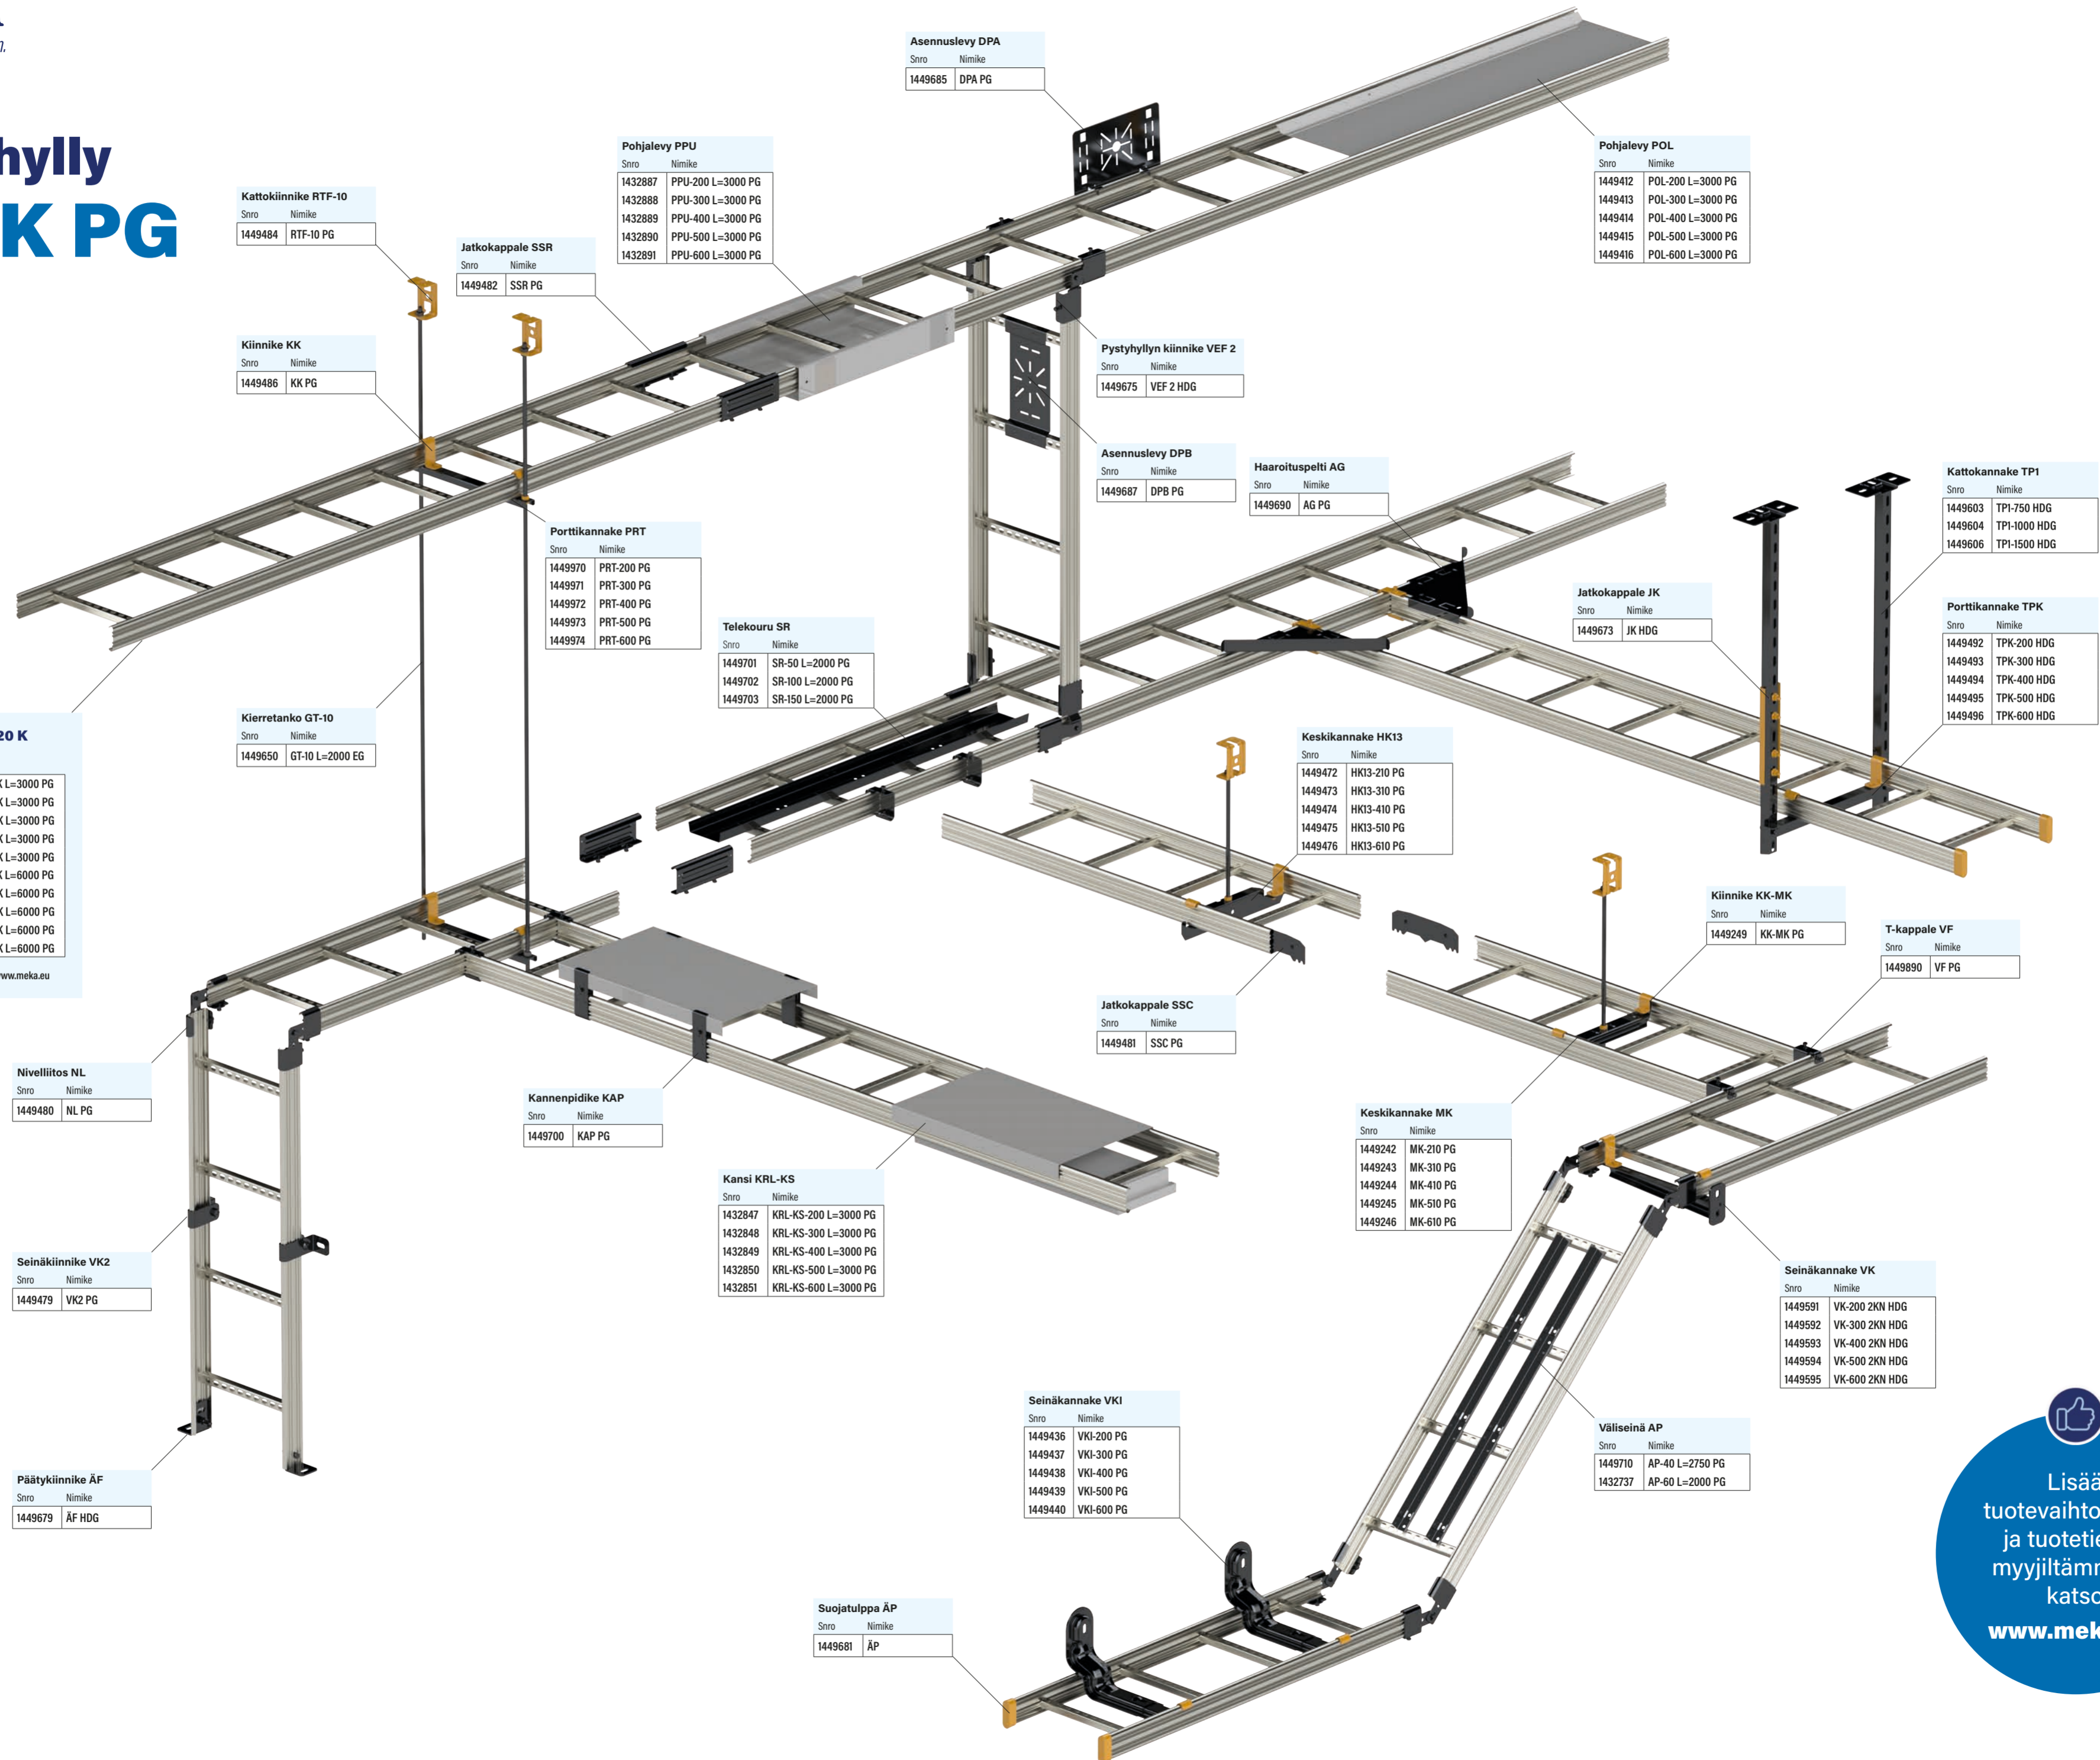

Tikashylly KS20 K PG

Asennuslevy DPA

Snr	Nimike
1449685	DPA PG

Pohjalevy POL

Snr	Nimike
1449412	POL-200 L=3000 PG
1449413	POL-300 L=3000 PG
1449414	POL-400 L=3000 PG
1449415	POL-500 L=3000 PG
1449416	POL-600 L=3000 PG

Kattokiinnike RTF-10

Snr	Nimike
1449484	RTF-10 PG

Pohjalevy PPU

Snr	Nimike
1432887	PPU-200 L=3000 PG
1432888	PPU-300 L=3000 PG
1432889	PPU-400 L=3000 PG
1432890	PPU-500 L=3000 PG
1432891	PPU-600 L=3000 PG

Jatkokappale SSR

Snr	Nimike
1449482	SSR PG

Kiinnike KK

Snr	Nimike
1449486	KK PG

Pystyhylyn kiinnike VEF 2

Snr	Nimike
1449675	VEF 2 HDG

Asennuslevy DPB

Snr	Nimike
1449687	DPB PG

Telekouru SR

Snr	Nimike
1449701	SR-50 L=2000 PG
1449702	SR-100 L=2000 PG
1449703	SR-150 L=2000 PG

Jatkokappale JK

Snr	Nimike
1449673	JK HDG

Porttikannake TPK

Snr	Nimike
1449492	TPK-200 HDG
1449493	TPK-300 HDG
1449494	TPK-400 HDG
1449495	TPK-500 HDG
1449496	TPK-600 HDG