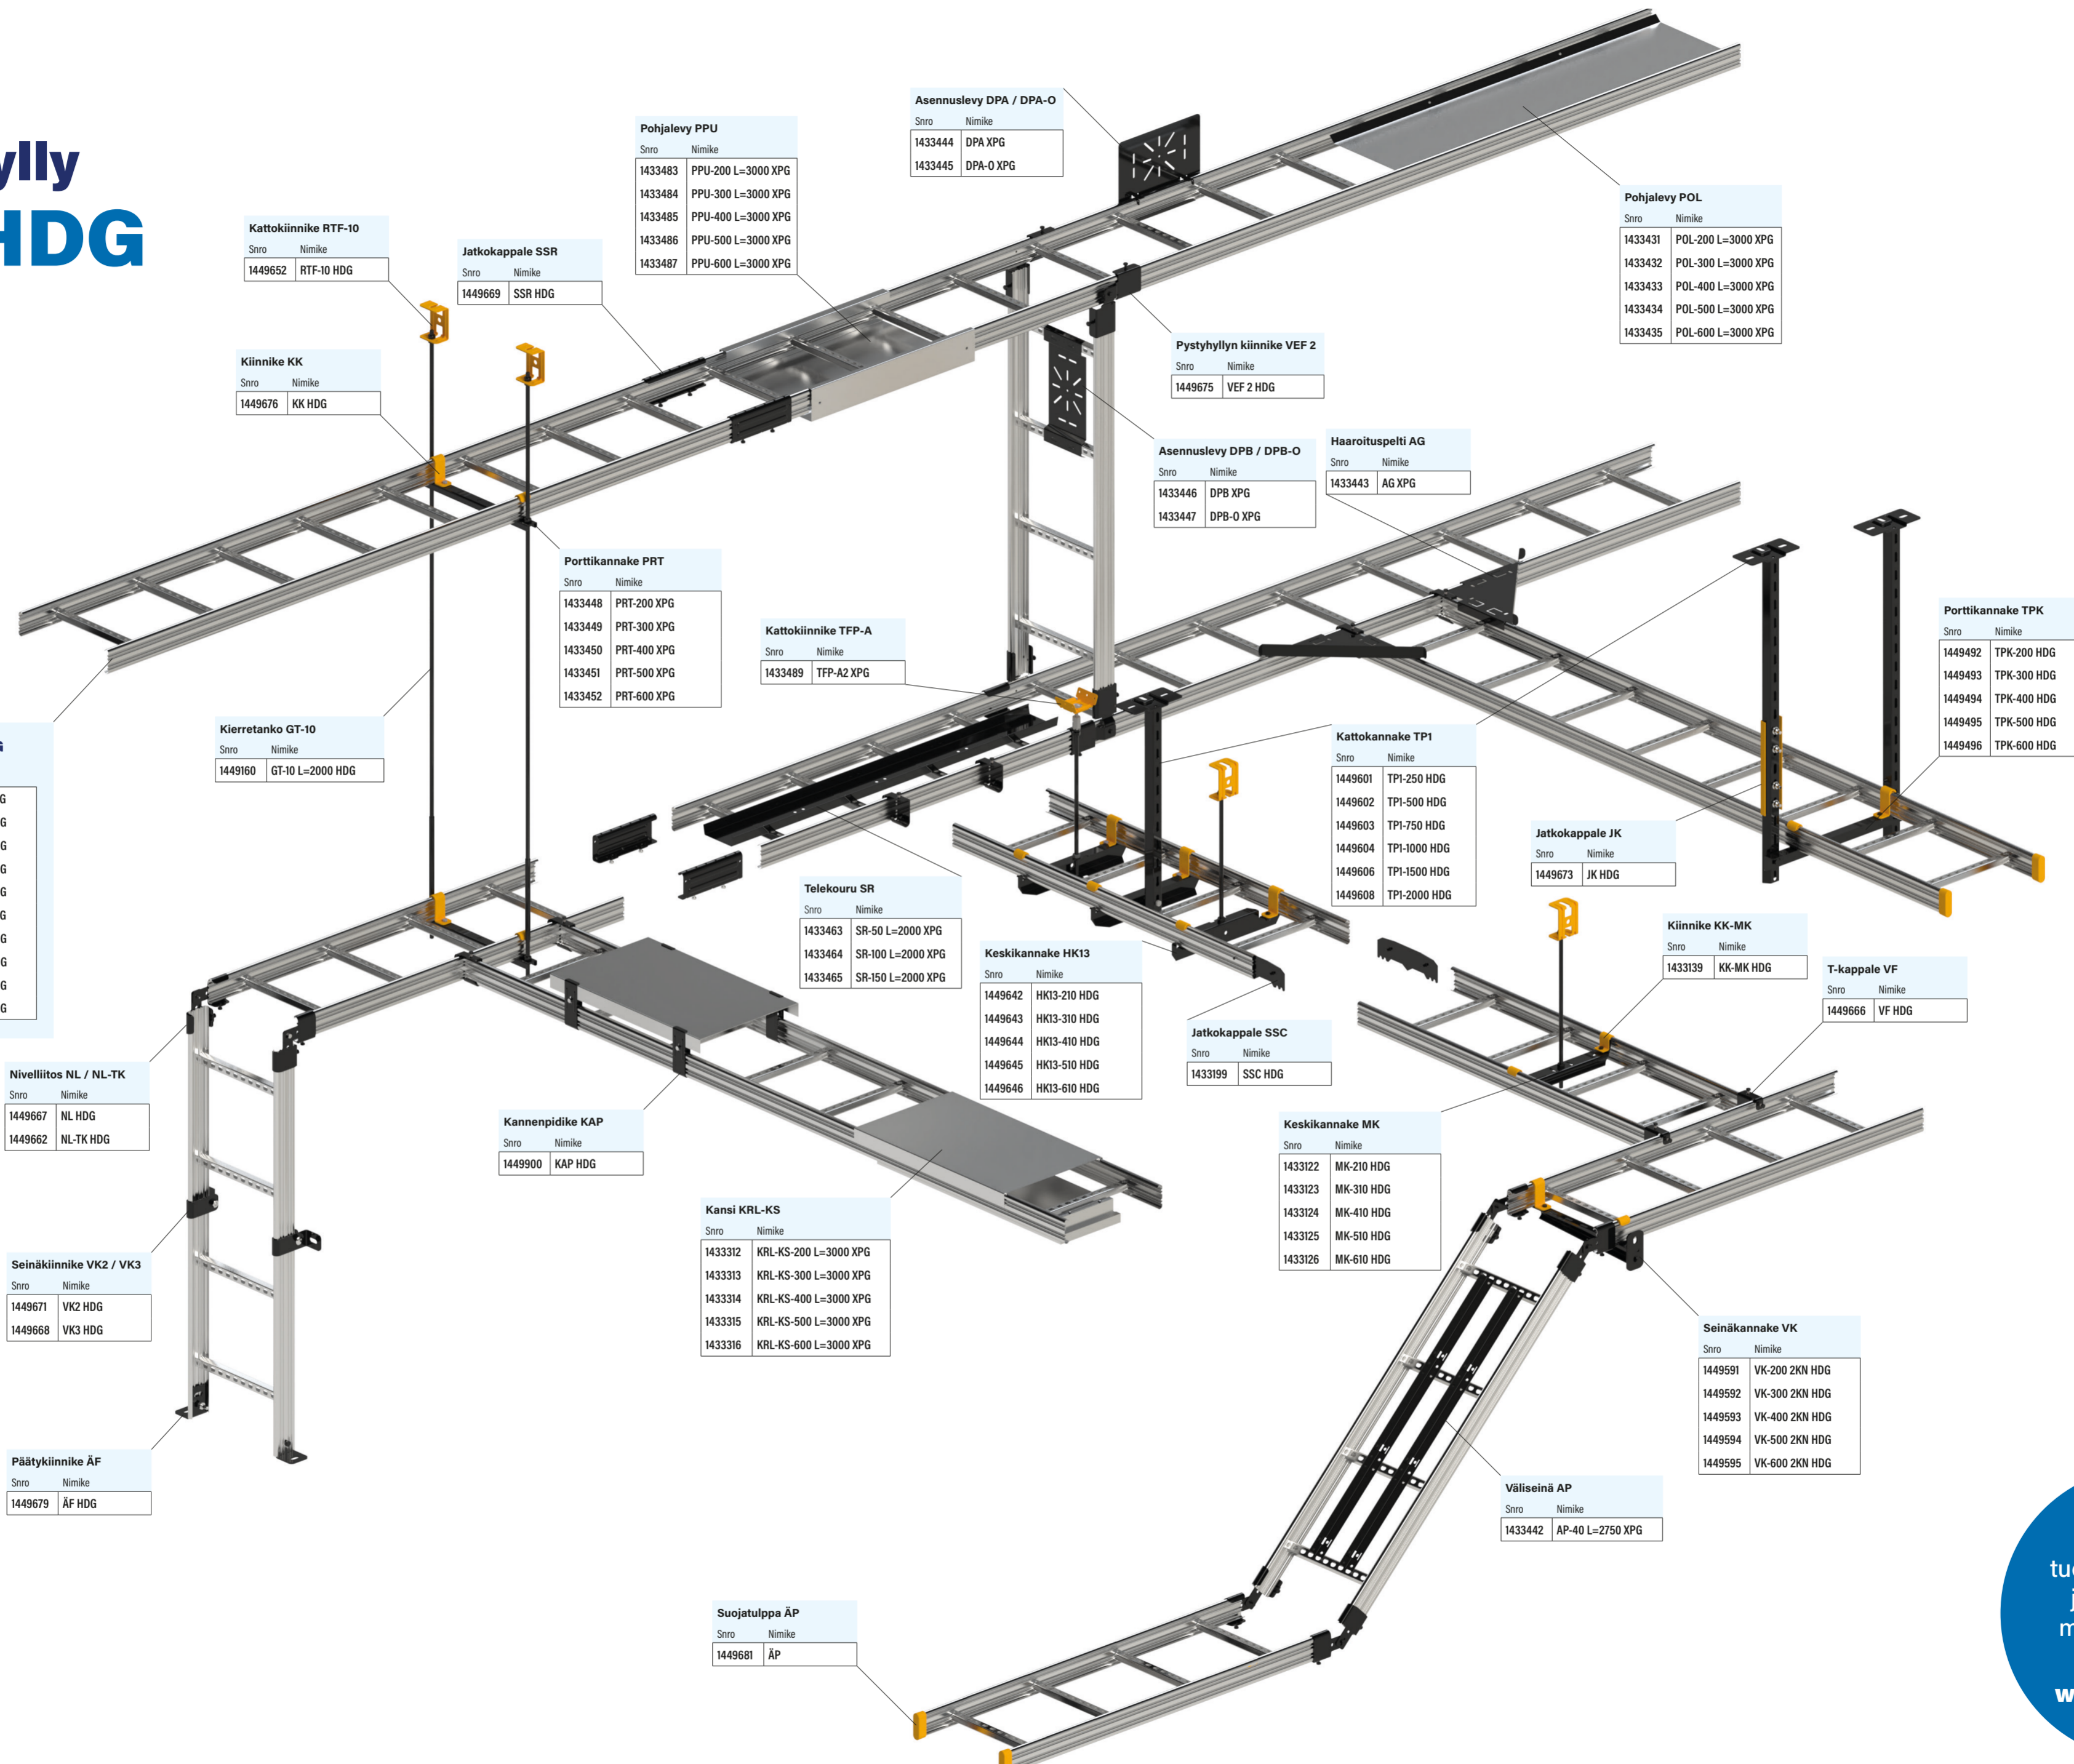

Tikashylly KS20 HDG

Kattokiinnike RTF-10

Snrro	Nimike
1449652	RTF-10 HDG

Kiinnike KK

Snrro	Nimike
1449676	KK HDG

Kierretanko GT-10

Snrro	Nimike
1449160	GT-10 L=2000 HDG

Nivelliitos NL / NL-TK

Snrro	Nimike
1449667	NL HDG
1449662	NL-TK HDG

Seinäkiinnike VK2 / VK3

Snrro	Nimike
1449671	VK2 HDG
1449668	VK3 HDG

Päätysiinnike ÄF

Snrro	Nimike
1449679	ÄF HDG

Pohjalevy PPU

Snrro	Nimike
1433483	PPU-200 L=3000 XPG
1433484	PPU-300 L=3000 XPG
1433485	PPU-400 L=3000 XPG
1433486	PPU-500 L=3000 XPG
1433487	PPU-600 L=3000 XPG

Asennuslevy DPA / DPA-O

Snrro	Nimike
1433444	DPA XPG
1433445	DPA-O XPG

Jatkokappale SSR

Snrro	Nimike
1449669	SSR HDG

Porttikannake PRT

Snrro	Nimike
1433448	PRT-200 XPG
1433449	PRT-300 XPG
1433450	PRT-400 XPG
1433451	PRT-500 XPG
1433452	PRT-600 XPG