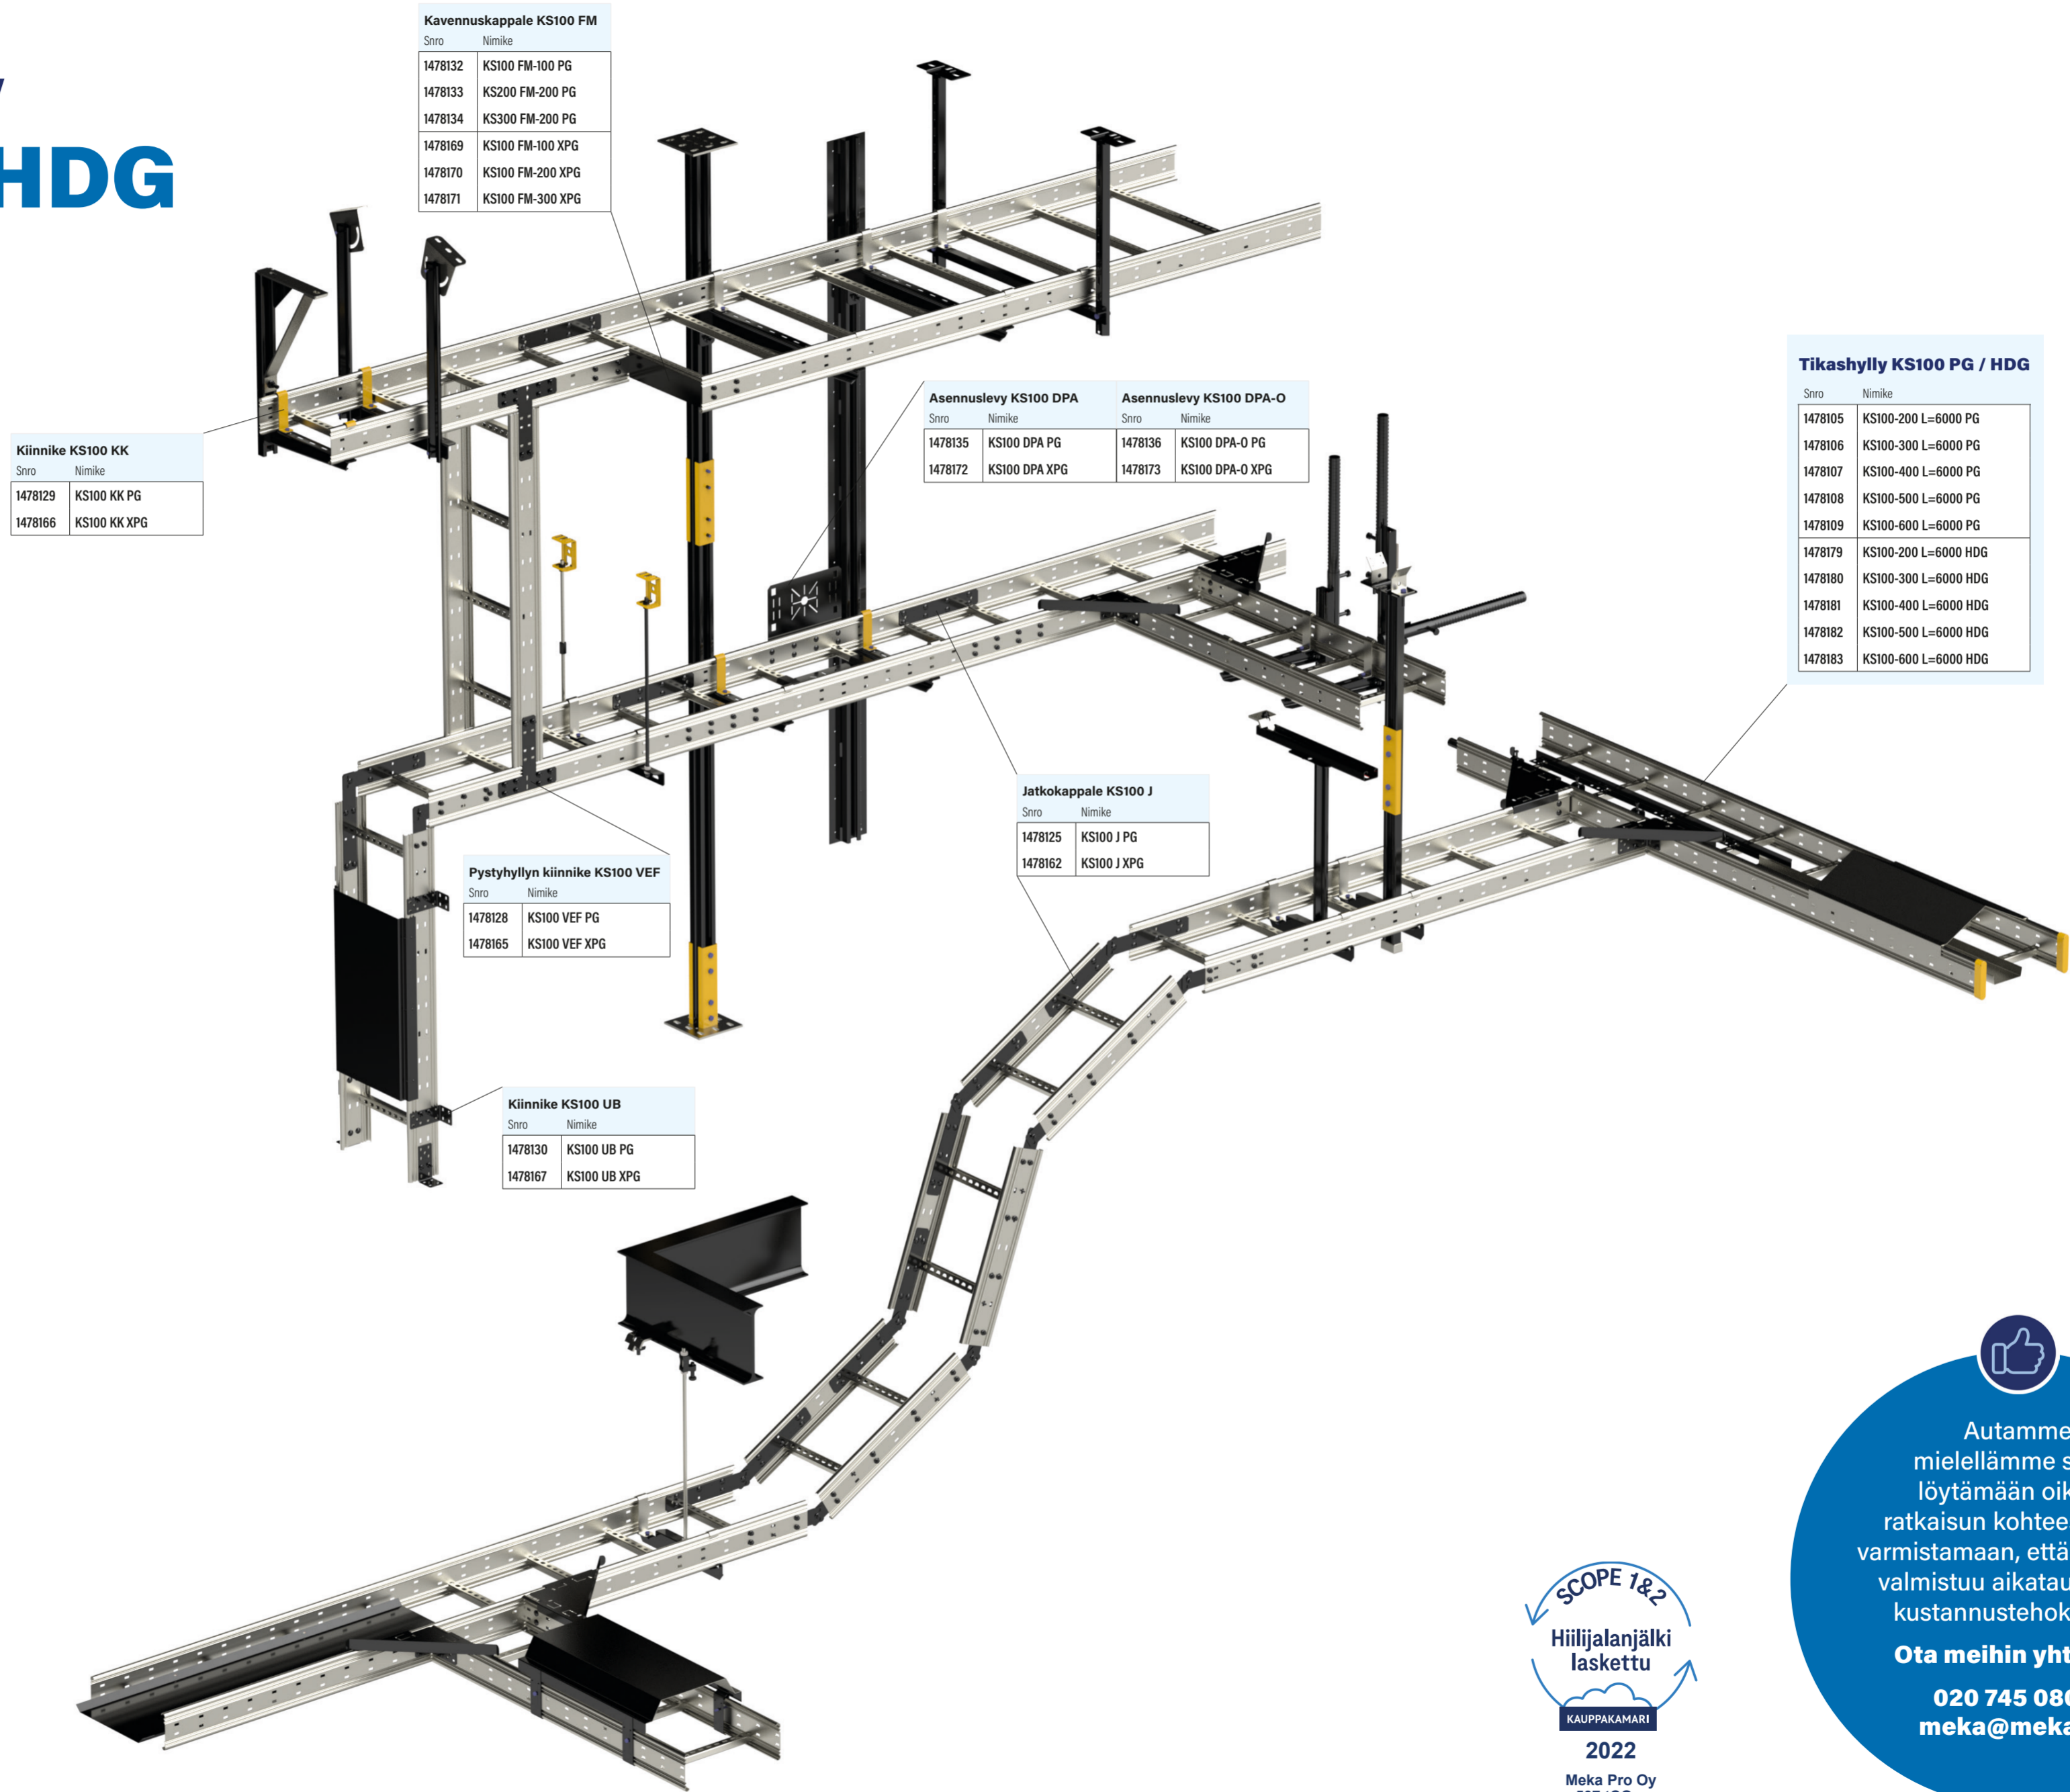

Tikashylly KS100 PG / HDG

Kavennuskappale KS100 FM

Snrro	Nimike
1478132	KS100 FM-100 PG
1478133	KS200 FM-200 PG
1478134	KS300 FM-200 PG
1478169	KS100 FM-100 XPG
1478170	KS100 FM-200 XPG
1478171	KS100 FM-300 XPG

Kiinnike KS100 KK

Snrro	Nimike
1478129	KS100 KK PG
1478166	KS100 KK XPG

Asennuslevy KS100 DPA		Asennuslevy KS100 DPA-O	
Snrro	Nimike	Snrro	Nimike
1478135	KS100 DPA PG	1478136	KS100 DPA-O PG
1478172	KS100 DPA XPG	1478173	KS100 DPA-O XPG

Tikashylly KS100 PG / HDG

Snrro	Nimike
1478105	KS100-200 L=6000 PG
1478106	KS100-300 L=6000 PG
1478107	KS100-400 L=6000 PG
1478108	KS100-500 L=6000 PG
1478109	KS100-600 L=6000 PG
1478179	KS100-200 L=6000 HDG
1478180	KS100-300 L=6000 HDG
1478181	KS100-400 L=6000 HDG
1478182	KS100-500 L=6000 HDG
1478183	KS100-600 L=6000 HDG

Jatkokappale KS100 J

Snrro	Nimike
1478125	KS100 J PG
1478162	KS100 J XPG

Pystyhyllyn kiinnike KS100 VEF

Snrro	Nimike
1478128	KS100 VEF PG
1478165	KS100 VEF XPG

Kiinnike KS100 UB

Snrro	Nimike
1478130	KS100 UB PG
1478167	KS100 UB XPG