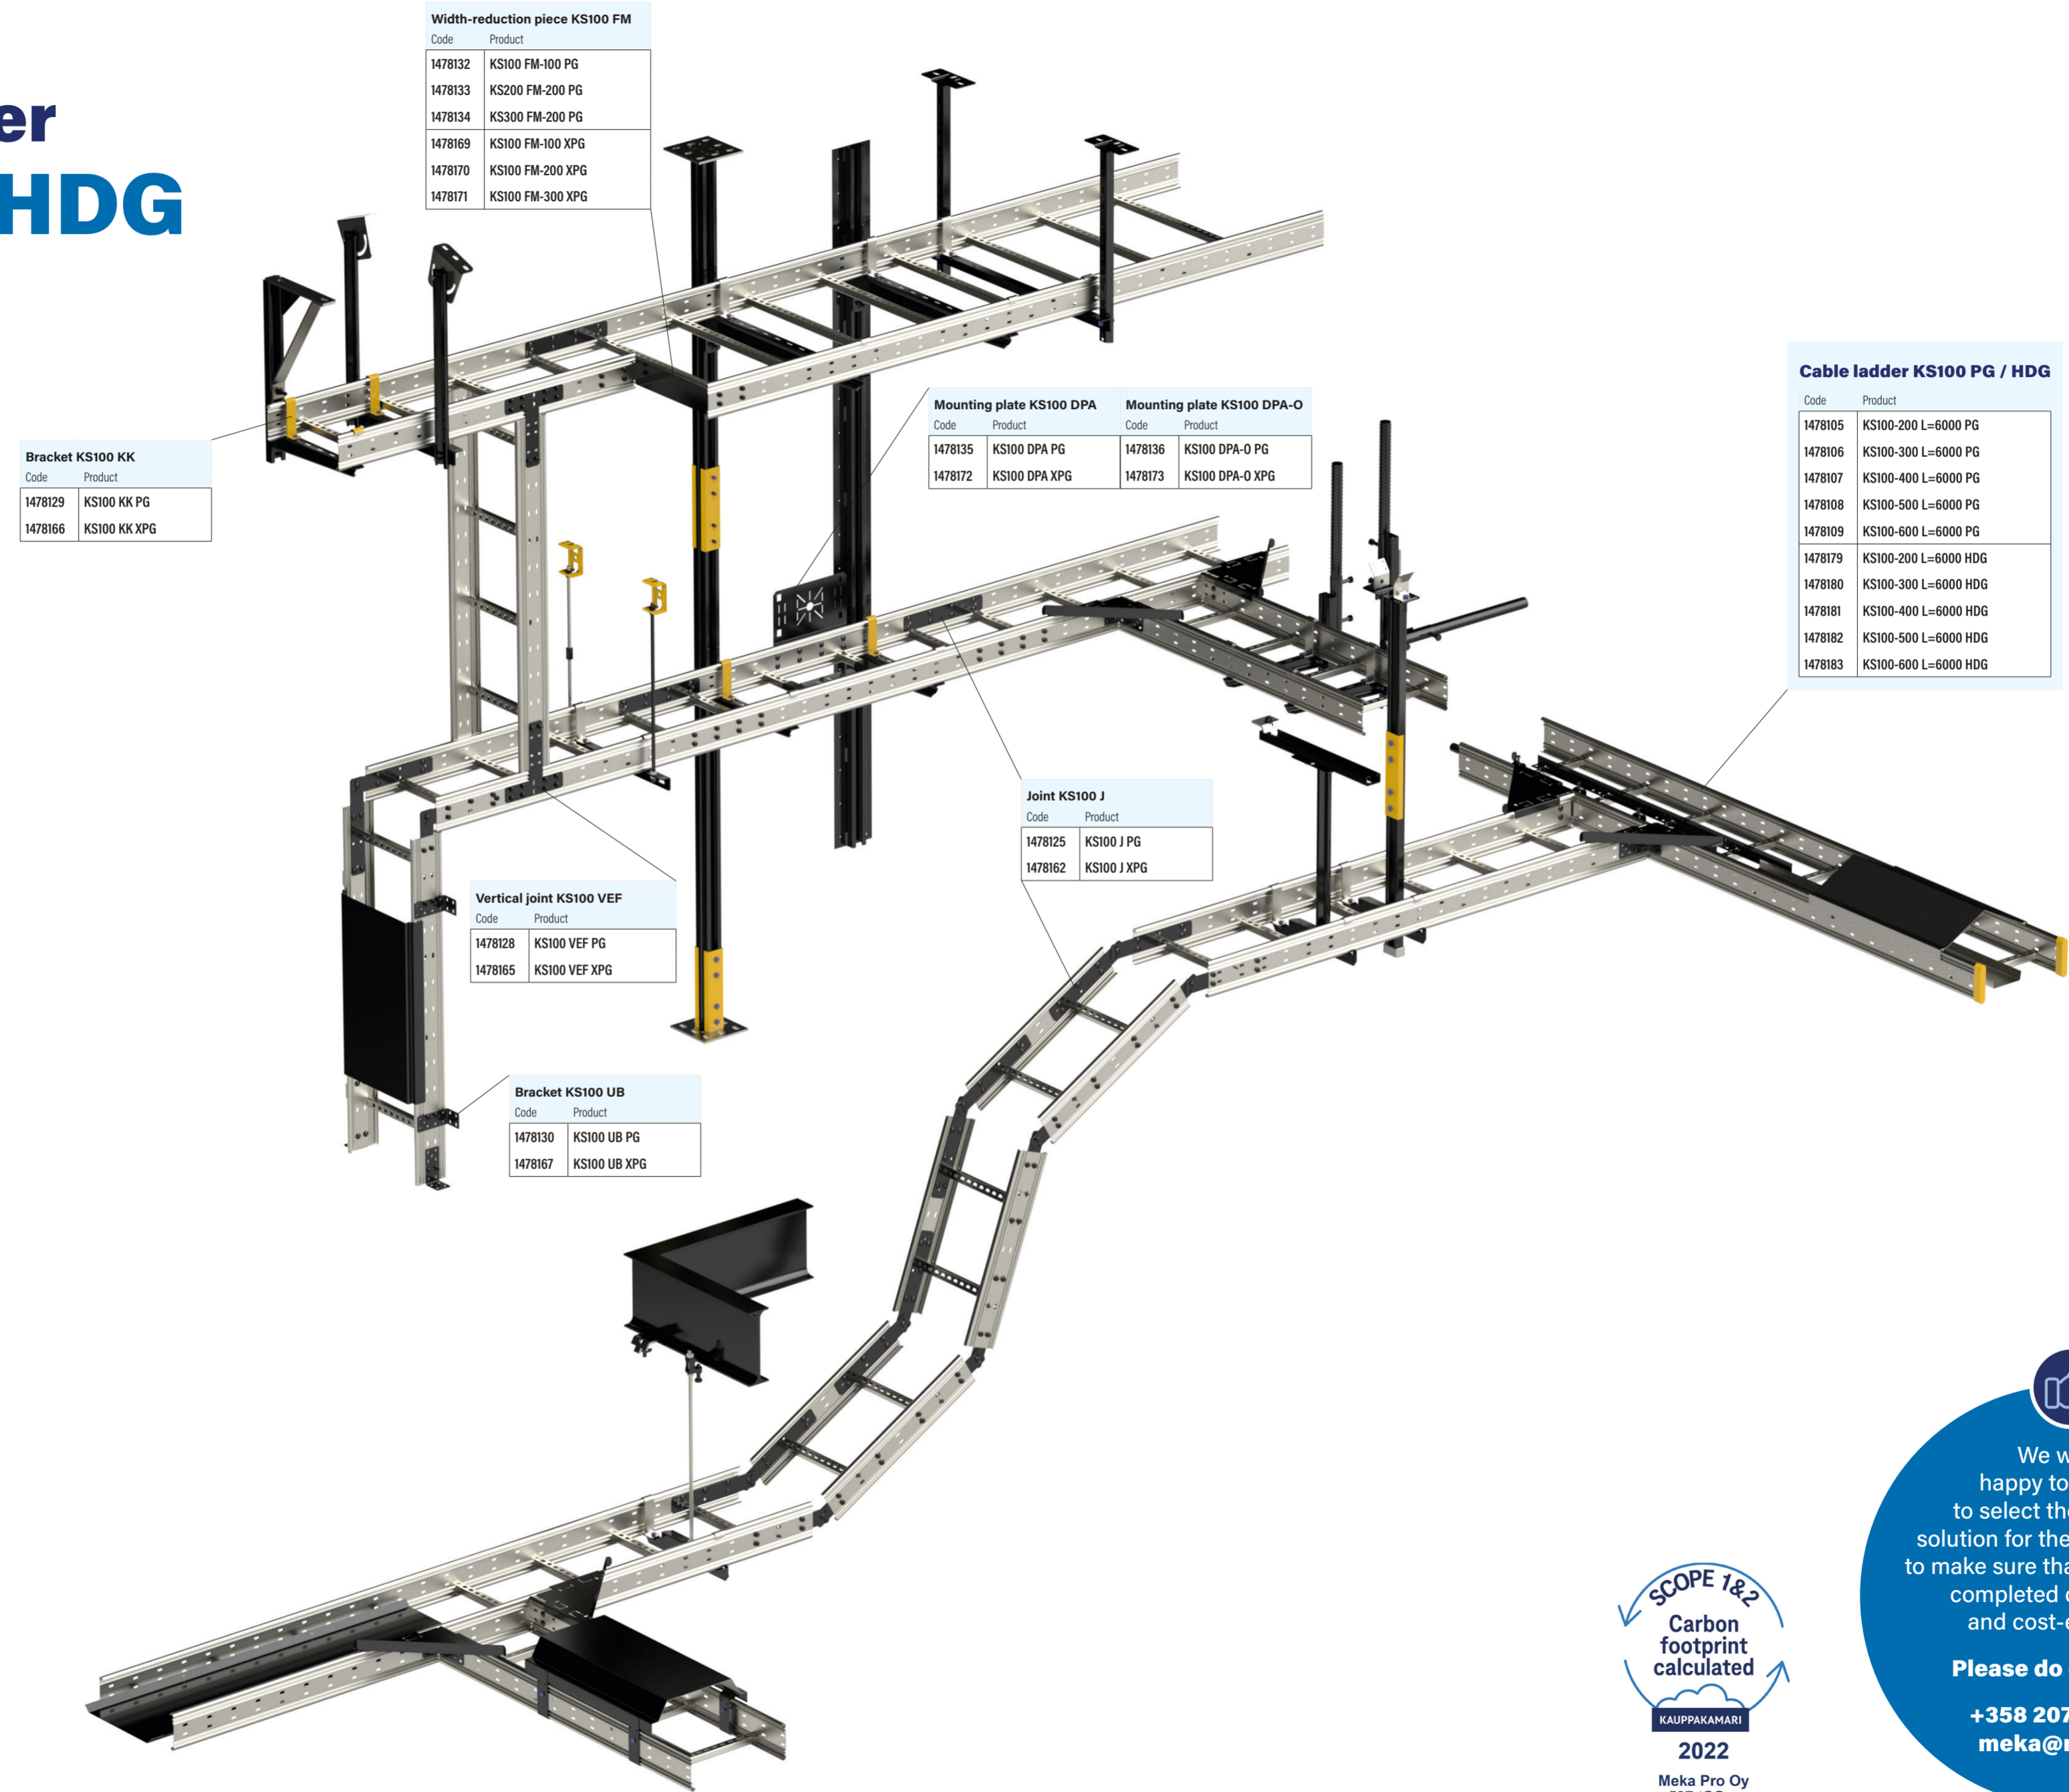

# Cable ladder KS100 PG / HDG

**Width-reduction piece KS100 FM**

Code	Product
1478132	KS100 FM-100 PG
1478133	KS200 FM-200 PG
1478134	KS300 FM-200 PG
1478169	KS100 FM-100 XPG
1478170	KS100 FM-200 XPG
1478171	KS100 FM-300 XPG

**Bracket KS100 KK**

Code	Product
1478129	KS100 KK PG
1478166	KS100 KK XPG

Mounting plate KS100 DPA		Mounting plate KS100 DPA-O	
Code	Product	Code	Product
1478135	KS100 DPA PG	1478136	KS100 DPA-O PG
1478172	KS100 DPA XPG	1478173	KS100 DPA-O XPG

**Cable ladder KS100 PG / HDG**

Code	Product
1478105	KS100-200 L=6000 PG
1478106	KS100-300 L=6000 PG
1478107	KS100-400 L=6000 PG
1478108	KS100-500 L=6000 PG
1478109	KS100-600 L=6000 PG
1478179	KS100-200 L=6000 HDG
1478180	KS100-300 L=6000 HDG
1478181	KS100-400 L=6000 HDG
1478182	KS100-500 L=6000 HDG
1478183	KS100-600 L=6000 HDG

**Vertical joint KS100 VEF**

Code	Product
1478128	KS100 VEF PG
1478165	KS100 VEF XPG

**Joint KS100 J**

Code	Product
1478125	KS100 J PG
1478162	KS100 J XPG

**Bracket KS100 UB**

Code	Product
1478130	KS100 UB PG
1478167	KS100 UB XPG